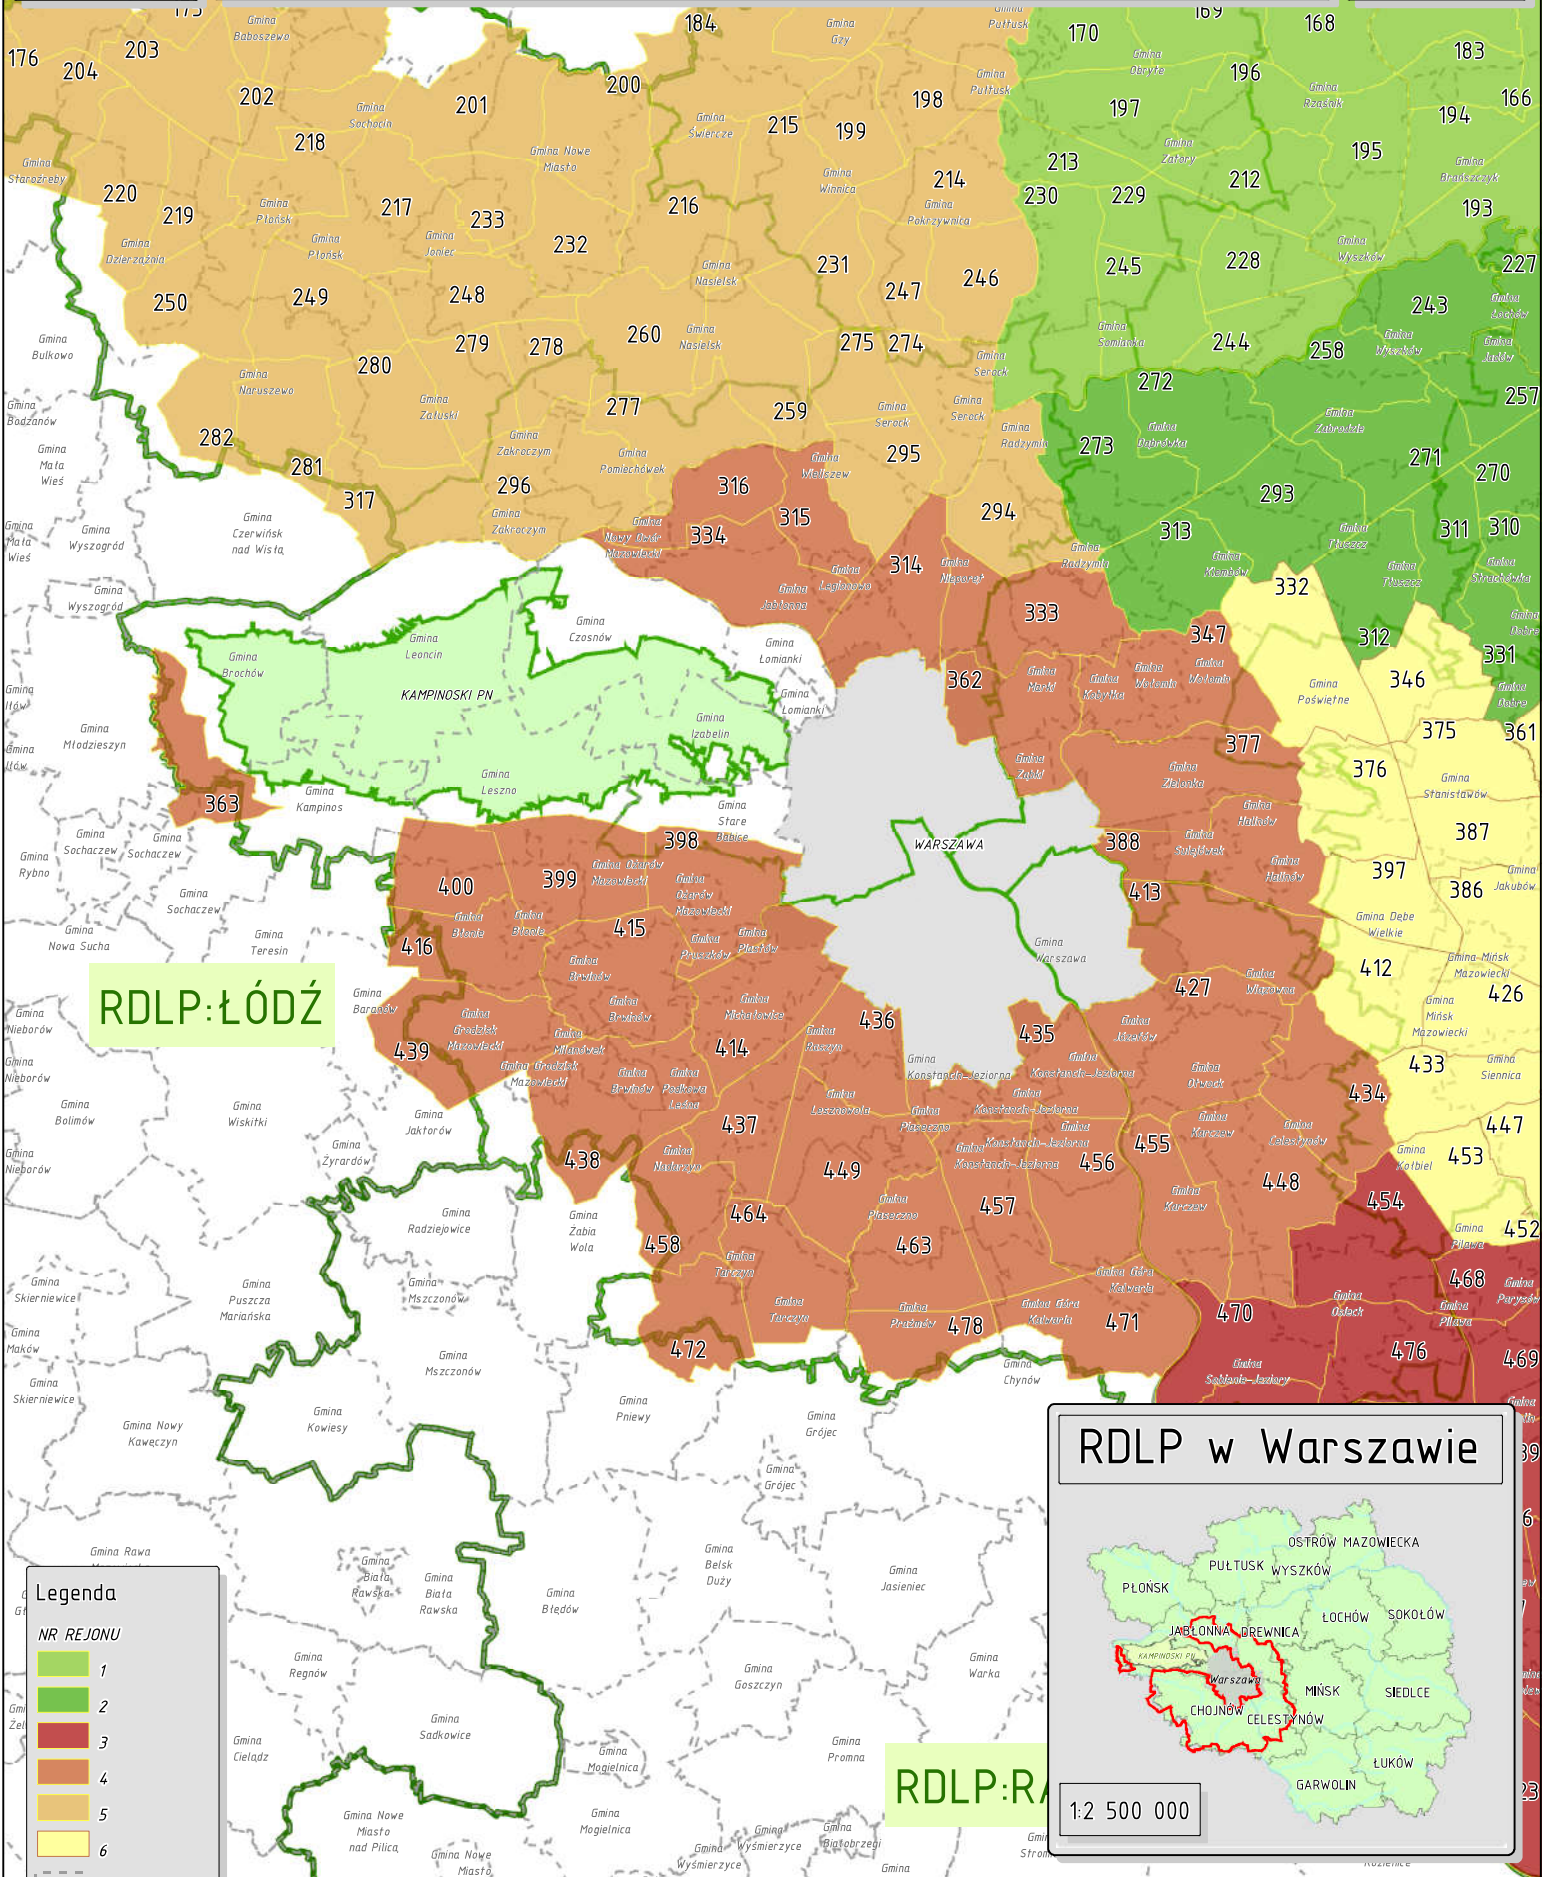

RDLP w Warszawie

Rejon hodowlany nr 4

RDLP: ŁÓDŹ

RDLP: R

Legenda

NR REJONU

- 1
- 2
- 3
- 4
- 5
- 6

Gminy

Nadleśnictwa

RDLP - granica

RDLP w Warszawie

1:2 500 000