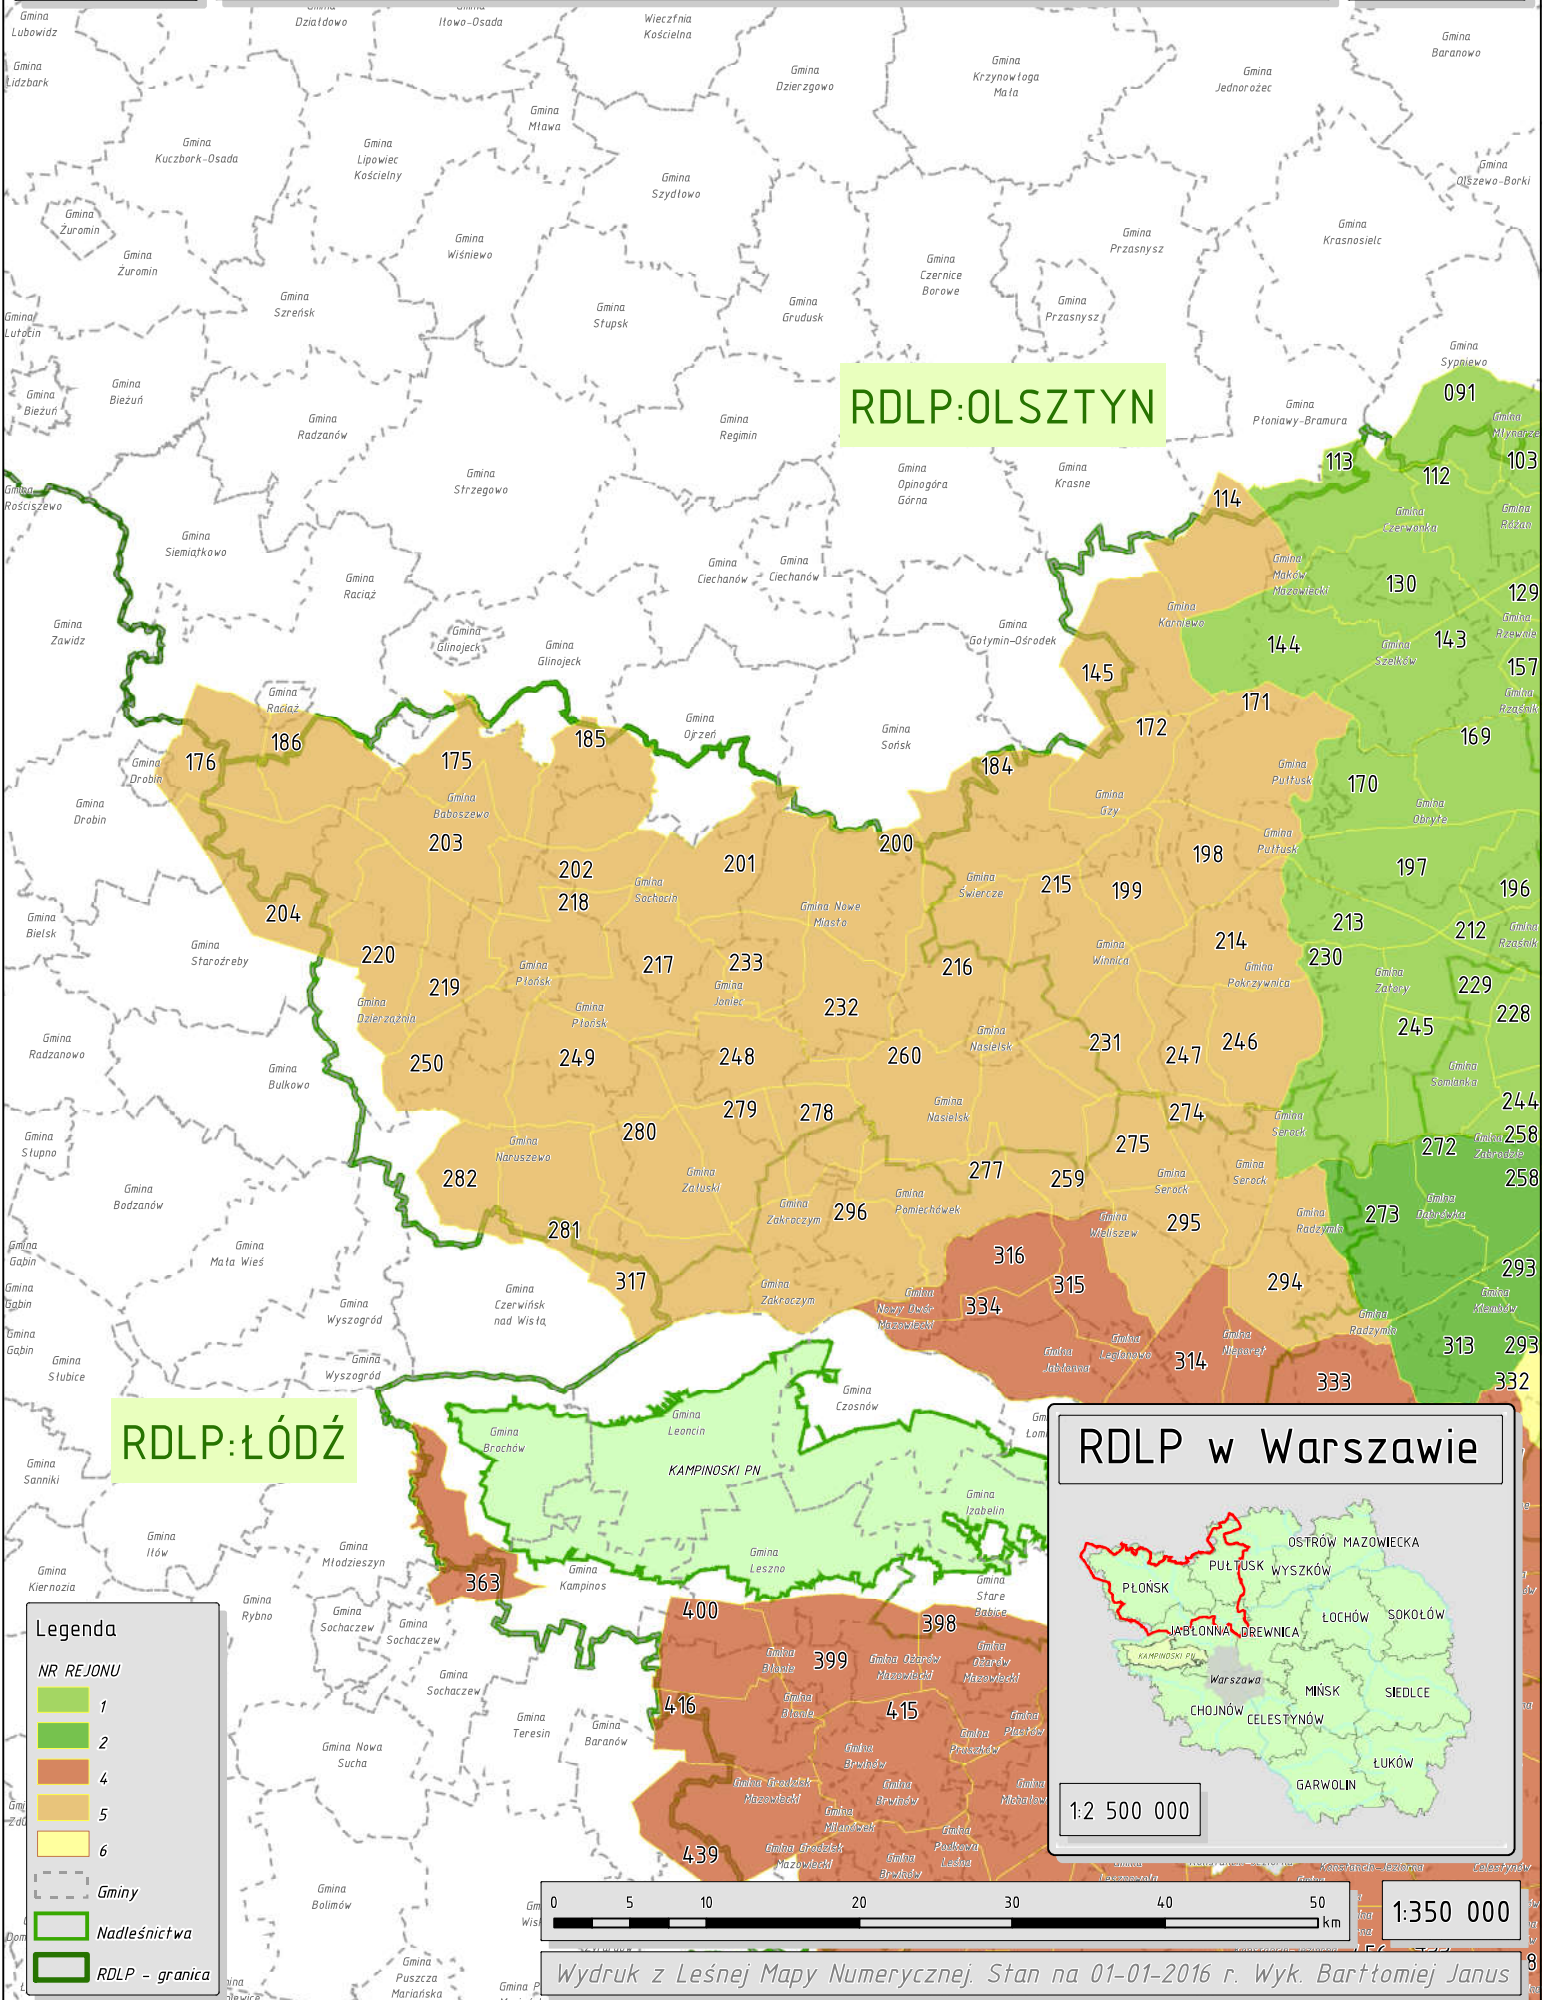

# RDLP w Warszawie

## Rejon hodowlany nr 5

RDLP: OLSZTYN

RDLP: ŁÓDŹ

RDLP w Warszawie

- Legenda**
- NR REJONU
  - 1
  - 2
  - 4
  - 5
  - 6
  - Gminy
  - Nadleśnictwa
  - RDLP - granica